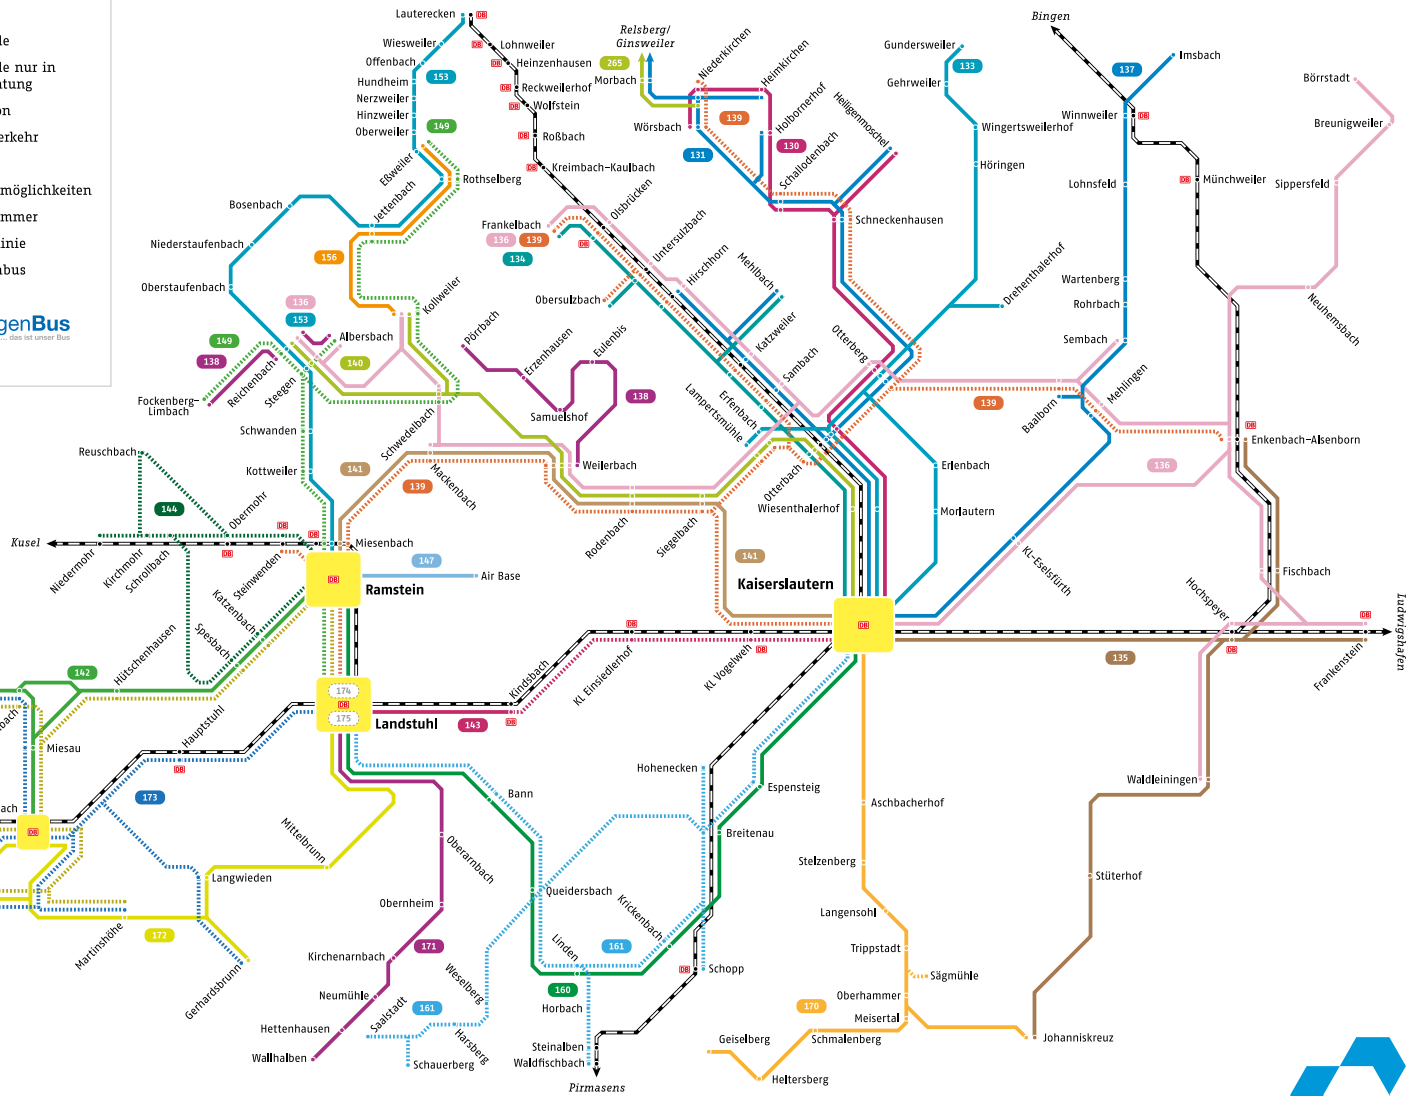

Fahrplanübersicht Busverkehr

Kaiserslautern Nord und West

Linien 130-175

gültig ab 16.08.2015

VRN
VERKEHRSVERBUND RHEIN-NECKAR

Linienetzplan Kaiserslautern

Legende

-  Haltestelle
-  Haltestelle nur in eine Richtung
-  Endstation
-  Schülerverkehr
-  Bahn
-  Umsteigemöglichkeiten
-  Liniennummer
-  Stadtbuslinie
-  Sickingenbus